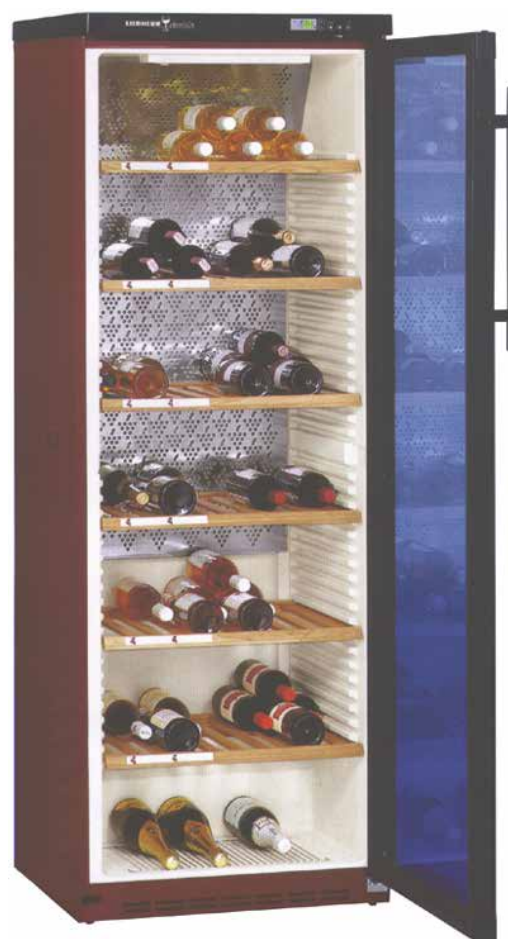

# M-GLOBAL-48

Armoires à vin

Weinkühlschrank, mit Glastür  
ausgezeichnet für Messen, Events und Promotions  
Schlüssel auf Anfrage

*Armoire à vin, avec porte vitrée  
Recommandable pour salons, événements et promotions  
Clé sur demande*

Ausführung  
Exécution

	M-GLOBAL-48CDW	M-GLOBAL-48CIVW
Ausführung <i>Version</i>	schwarz mit Glastür <i>noir avec porte vitrée</i>	schwarz mit Glastür <i>noir avec porte vitrée</i>
Ausstattung <i>Exécution</i>	4 Roste aus Holz, höhenverstellbar <i>4 étagères en bois, réglable</i>	4 Roste aus Holz, höhenverstellbar <i>4 étagères en bois, réglable</i>
Temperaturbereich <i>Plage de température</i>	+5° / +18° C	+5° / +18° C
Inhalt netto <i>Volume net</i>	418 Liter	418 Liter
Energieverbrauch <i>Consommation d'énergie</i>	3.90 kWh/24h	3.90 kWh/24h
Kühlung <i>Refroidissement</i>	statisch <i>statique</i>	umluftgekühlt <i>air circulation</i>
Absicherung <i>fusible retardé</i>	230 V / 13 A	230 V / 13 A
Masse mit Rollen <i>Dimensions avec roulettes</i>	595 x <b>655</b> x 1990	595 x <b>650</b> x 1990
Gewicht brutto <i>Poids brut</i>	76 kg	76 kg

# M-WKR-4677

Ausführung  
Exécution

Weinkühlschrank, bordeaux, mit Glastür  
umluftgekühlt, steckerfertig  
mit Beleuchtung  
Schlüssel auf Anfrage

*Armoire de congélation inox avec porte vitrée*  
*Dégivrage automatique et évaporation d'eau de dégivrage*  
*Avec éclairage*  
*Clé sur demande*

Ausführung <i>Version</i>	bordeaux mit Glastür <i>bordeaux avec porte vitrée</i>
Ausstattung <i>Exécution</i>	6 Roste aus Holz, höhenverstellbar <i>6 étagères en bois, réglable</i>
Temperaturbereich <i>Plage de température</i>	+5° / +18° C
Inhalt netto <i>Volume net</i>	456 Liter
Energieverbrauch <i>Consommation d'énergie</i>	0.56 kWh/24h
Absicherung <i>fusible retardé</i>	230 V / 13 A
Masse mit Rollen <i>Dimensions avec roulettes</i>	600 x 683 x 1895
Gewicht brutto <i>Poids brut</i>	88 kg