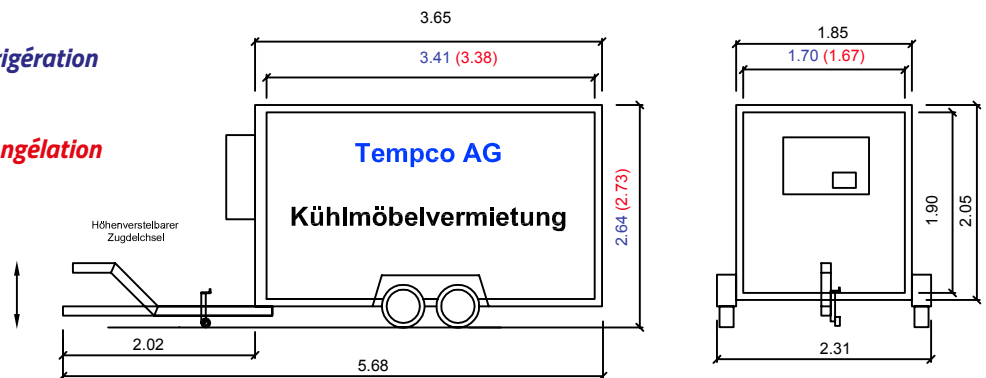

Kühl- / Tiefkühlanhänger Remorques de réfrigération/congélation

blau = Masse Kühlanhänger
bleu = mesures remorque de réfrigération

rot = Masse Tiefkühlanhänger
rouge = mesures remorque de congélation

	Bis 4 Tage <i>jusqu'à 4 jours</i>	1 Woche <i>1 semaine</i>	2 Wochen <i>2 semaines</i>	1 Monat <i>1 mois</i>	Transport Reinigung <i>Nettoyage</i>
Kühlanhänger <i>Remorque de réfrigération</i>	420.00	600.00	1'040.00	1'700.00	370.00
Tiefkühlanhänger <i>Remorque de congélation</i>	440.00	630.00	1'090.00	1'800.00	370.00
Regal 4-lagig beidseitig <i>Etagère 4-niveaux deux côtés</i>	80.00	115.00	145.00	195.00	mit Anhänger inkl.

Anhängerausführung Exécution des remorques

- inkl. Licht
 - höhenverstellbare Zugdeichsel
 - Kugelkupplung oder Ringkupplung
 - ca. 2 m Anschlusskabel mit Eurostecker
(Verlängerungskabel sind bauseits zu berücksichtigen)
- lumière incl.
 - timon à hauteur variable
 - coupleur
 - environ 2 m de câble de raccordement avec fiche Euro
(rallonges à prévoir par le locataire)

Technische Daten			Données techniques		
ISO	50 mm	80 mm	ISO	50 mm	80 mm
Temperatur	+ 2° C	- 18° C	Température	+ 2° C	- 18° C
Volumen	12 m ³	11.8 m ³	Volume	12 m ³	11.8 m ³
Leergewicht	1170 kg	1170 kg	Poids à vide	1170 kg	1170 kg
Gesamtgewicht	max. 2500 kg	max. 2500 kg	Poids total	max. 2500 kg	max. 2500 kg
Standbelastung	4000 kg mit 4 Drehkurbel- stützen	3500 kg mit 4 Drehkurbel- stützen	Charge en arrêt	4000 kg avec 4 appuis de manivelle	3500 kg avec 4 appuis de manivelle
Anschluss	230 V / 13 A CH Stecker träge Typ 12	400 V / 16 A 50 Hz/2.7 kW CEE Eurostecker (400 V Stecker rot)	Branchement	230 V / 13 A CH Fiche temporisé type 12	400 V / 16 A 50 Hz/2.7 kW Fiche EURO CEE (400V fiche rouge)