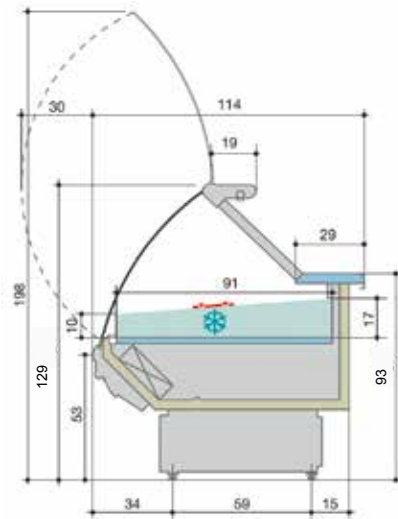

Comptoir de vente pour service par personnel de vente
Avec réserve réfrigérée

Comptoirs de vente

Ausführung Execution			Miete Location	steckerfertig avec agrégat	Bis 4 Tage jusqu'à 4 jours	1 Woche 1 semaine	2 Wochen 2 semaines	1 Monat 1 mois	Transport Reinigung Nettoyage	
	Temperaturbereich Plage de température	1° / +7° C		M-ERGO-1875- BEDIENUNG KÜHLEN RÉFRIGÉRER						
	Energieverbrauch Consommation d'énergie	10.40 kWh/24h			160.00	230.00	340.00	450.00	305.00	
	Masse mit Rollen Dimensions avec roulettes	1970x1100x1310								
Ausstellfläche Surface d'exposition	1870x650