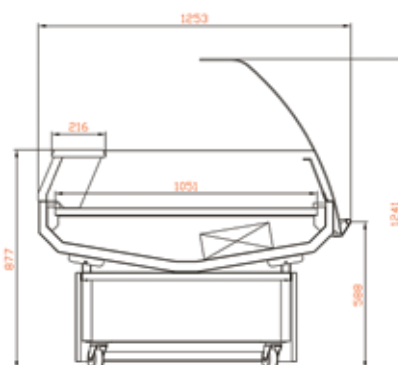

M-VARIO

nicht für Fisch geeignet
ne convient pas pour le poisson

M-VARIO-1320-SELBSTBEDIENUNG

M-VARIO-1320-BEDIENUNG

**KÜHLEN
RÉFRIGÉRER**

Ausführung Exécution	steckerfertig avec agrégat		Aussenmasse Dimensions extérieurs mm			Ausstellfläche Surface d'exposition mm		Energieverbrauch Consommation d'énergie	
	Temperaturbereich Plage de température		Breite Longueur	Tiefe Profondeur	Höhe Hauteur	Breite Longueur	Tiefe Profondeur		
	+1° / +7° C		1320	761	1241	1180	1060		
M-VARIO-1320- BEDIENUNG					874			21.00 kWh/24h	
M-VARIO-1320- SELBSTBEDIENUNG								21.00 kWh/24h	
Miete Location	Bis 4 Tage jusqu'à 4 jours		1 Woche 1 semaine		2 Wochen 2 semaines		1 Monat 1 mois		Transport Reinigung Nettoyage
	160.00		230.00		335.00		450.00		
	160.00		230.00		335.00		450.00		

Comptoirs de vente

Ausführung Execution			Miete Location	steckerfertig avec agrégat	Bis 4 Tage jusqu'à 4 jours	1 Woche 1 semaine	2 Wochen 2 semaines	1 Monat 1 mois	Transport Reinigung Nettoyage	
	Temperaturbereich Plage de température	1° / +7° C		M-ERGO-1875- BEDIENUNG  KÜHLEN RÉFRIGÉRER						
	Energieverbrauch Consommation d'énergie	10.40 kWh/24h			160.00	230.00	340.00	450.00	305.00	
	Masse mit Rollen Dimensions avec roulettes	1970x1100x1310								
Ausstellfläche Surface d'exposition	1870x650									