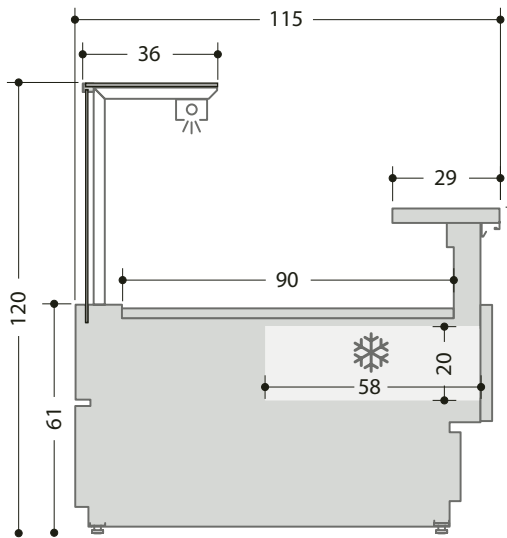

M-EXTRA-1875

nicht für Fisch geeignet
ne convient pas pour le poisson

Verkaufstheke für Bedienung durch Verkaufspersonal
Mit gekühltem Reservefach

*Comptoir de vente pour service par personnel de vente
Avec réserve réfrigérée*

Verkaufstheken

Ausführung Exécution			Miete Location	steckerfertig avec agrégat	Bis 4 Tage jusqu'à 4 jours	1 Woche 1 semaine	2 Wochen 2 semaines	1 Monat 1 mois	Transport Reinigung Nettoyage	
	Temperaturbereich Plage de température	1° / +7° C		 KÜHLEN RÉFRIGÉRER	M-EXTRA-1875- BEDIENUNG	175.00	250.00	370.00	500.00	305.00
	Energieverbrauch Consommation d'énergie	11.00 kWh/24h								
	Masse mit Rollen Dimensions avec roulettes	1955x1150x1200								
Ausstellfläche Surface d'exposition	1870x830