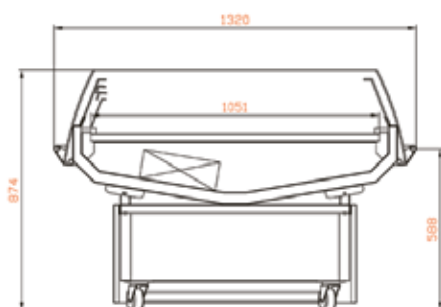

M-VARIO

nicht für Fisch geeignet
ne convient pas pour le poisson

M-VARIO-1320-SELBSTBEDIENUNG

M-VARIO-1320-BEDIENUNG

**KÜHLEN
RÉFRIGÉRER**

Ausführung Exécution	steckerfertig avec agrégat		Aussenmasse Dimensions extérieurs mm			Ausstellfläche Surface d'exposition mm		Energieverbrauch Consommation d'énergie	
	Temperaturbereich Plage de température		Breite Longueur	Tiefe Profondeur	Höhe Hauteur	Breite Longueur	Tiefe Profondeur		
	+1° / +7° C		1320	761	1241	1180	1060		
M-VARIO-1320- BEDIENUNG					874			21.00 kWh/24h	
M-VARIO-1320- SELBSTBEDIENUNG								21.00 kWh/24h	
Miete Location	Bis 4 Tage jusqu'à 4 jours		1 Woche 1 semaine		2 Wochen 2 semaines		1 Monat 1 mois		Transport Reinigung Nettoyage
	160.00		230.00		335.00		450.00		
	160.00		230.00		335.00		450.00		

Comptoirs de vente

Ausführung Execution			Miete Location	steckerfertig avec agrégat	Bis 4 Tage jusqu'à 4 jours	1 Woche 1 semaine	2 Wochen 2 semaines	1 Monat 1 mois	Transport Reinigung Nettoyage	
	Temperaturbereich Plage de température	1° / +7° C		M-ERGO-1875- BEDIENUNG  KÜHLEN RÉFRIGÉRER						
	Energieverbrauch Consommation d'énergie	10.40 kWh/24h			160.00	230.00	340.00	450.00	305.00	
	Masse mit Rollen Dimensions avec roulettes	1970x1100x1310								
Ausstellfläche Surface d'exposition	1870x650									